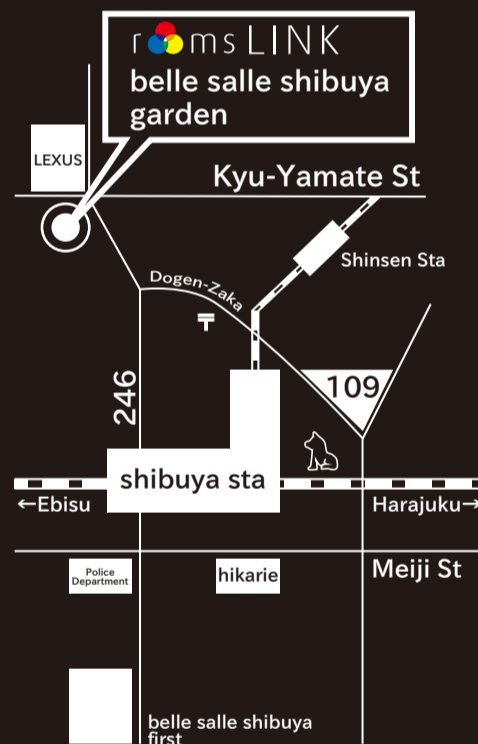

# RUNWAY 会場決定

belle salle shibuya garden

[NEW LOCATION !!]

お問い合わせ : 03-5774-1420 / [roomslink@hpgrp.com](mailto:roomslink@hpgrp.com)

## OUTLINE

[ DATE ] Oct.16 - 19, 2012

[ TIME ] 10:00 ~ 19:30

※ファッションショーに関してはブランドにより時間は異なります

[ PLACE ] belle salle shibuya garden

〒150 - 0036

東京都渋谷区南平台町 16-17

住友不動産渋谷ガーデンタワー 1F・B1F

[ SHOW SPACE ] 外寸 : 870m<sup>2</sup> / 約 43.2m × 約 25.6m

天井高 : 6m

※( フィッティング含む )

PAST RUNWAY [ 前回使用会場 : belle salle shibuya first ]